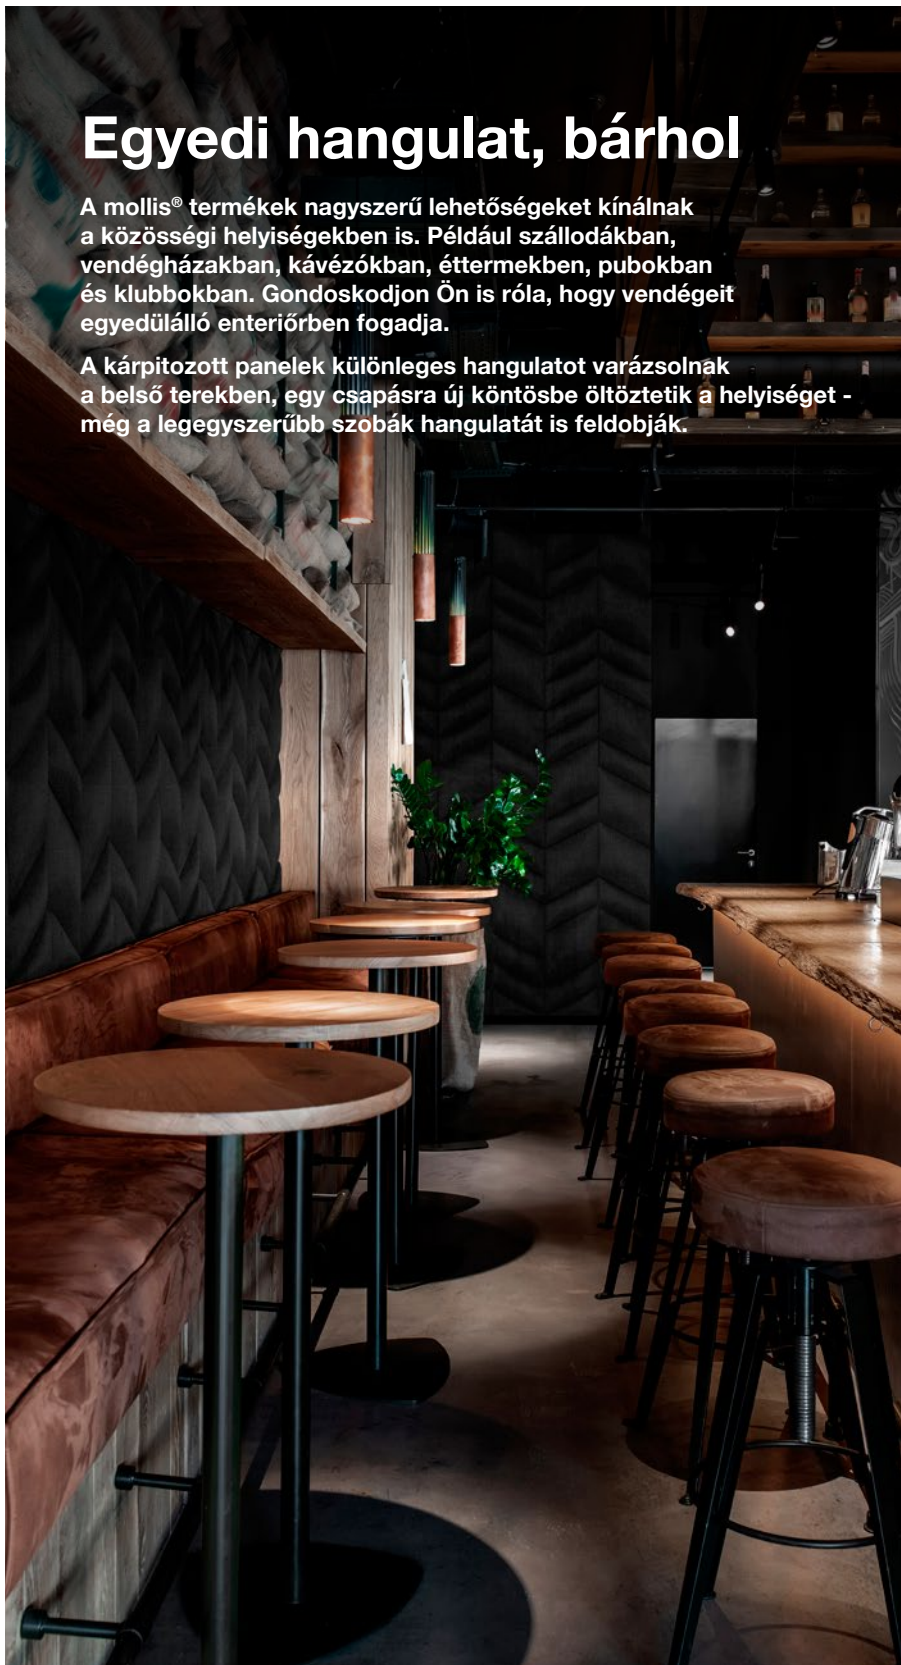

Egyedi hangulat, bárhol

A mollis® termékek nagyszerű lehetőségeket kínálnak a közösségi helyiségekben is. Például szállodákban, vendégházakban, kávézókban, éttermekben, pubokban és klubokban. Gondoskodjon Ön is róla, hogy vendégeit egyedülálló enteriőrben fogadja.

A kárpitozott panelek különleges hangulatot varázsolnak a belső terekben, egy csapásra új köntösbe öltöztetik a helyiséget - még a legegyszerűbb szobák hangulatát is feldobják.