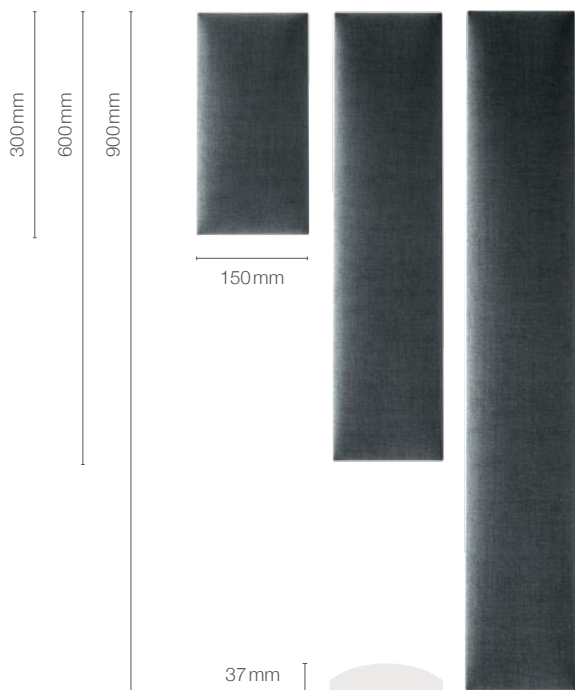

A katalógusban bemutatott termékek színei csak demonstrációs jellegűek, eltérhetnek az eredetitől.

BASIC.03

A mollis® BASIC.03 sorozat kárpitozott elemek, egyszerű, hosszúkás alakban. Több színben és három formátumban elérhetőek. Függgőlegesen, vízszintesen és vegyes kombinációban is felhasználhatóak.

Három méretben kapható: 15x30 cm, 15x60 cm és 15 x90 cm. A sorozat elemeit úgy tervezték, hogy a panelek minden variációban nagy pontossággal illeszkedjenek egymáshoz.