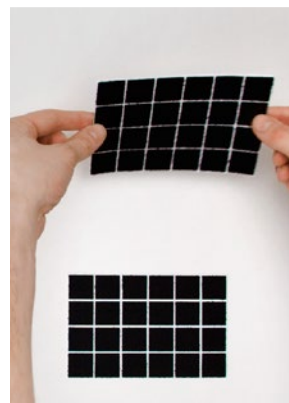

Öntapadós tépőzárral ajánljuk. Ragassza fel a falra, majd húzza le a fehér védőfóliát, és rögzítse az elemet adott helyen a falhoz vagy más felülethez, pl. fejtámla.

A tépőzáras panelek ragasztása előtt alaposan porszívózza le a falat.