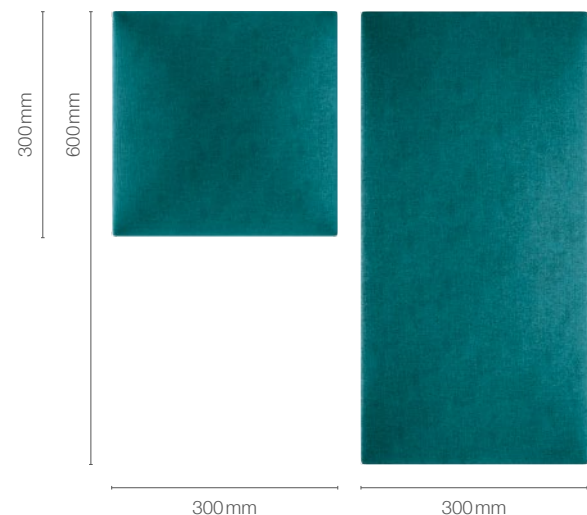

A katalógusban bemutatott termékek színei eltérhetnek a panelek valós színárnyalataitól.

BASIC.01

A mollis® BASIC.02 sorozat kárpitozott darabokból áll, egyszerű alakzatokban - négyzet és háromszög. Három színben és két formátumban kaphatóak. Összeállíthatók függőlegesen, vízszintesen vagy bármilyen vegyes alak- és színekombinációban.

Egy méretben kapható: 30x30 cm és 30x30 cm háromszög. A sorozat elemeit úgy tervezték, hogy mindig eredeti és koherens mintát hozzanak létre.