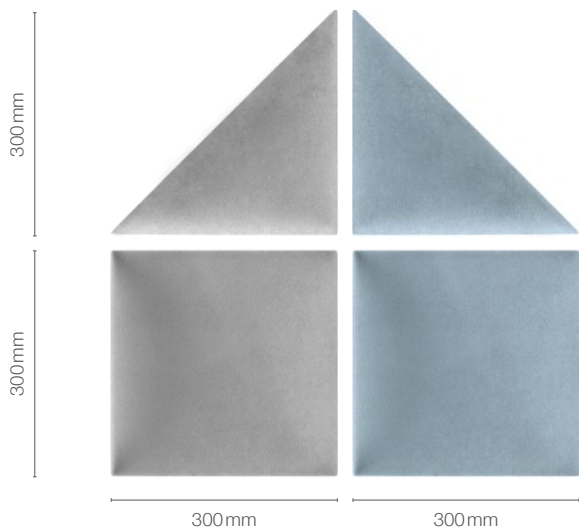

A katalógusban bemutatott termékek színei csak demonstrációs jellegűek, eltérhetnek az eredeti színektől.

BASIC.02

A mollis® BASIC.02 sorozat kárpitozott darabokból áll, egyszerű alakzatokban - négyzet és háromszög. Három színben és két formátumban kaphatóak. Összeállíthatók függőlegesen, vízszintesen vagy bármilyen vegyes alak- és színekombinációban.

Egy méretben kapható: 30x30 cm és 30x30 cm háromszög. A sorozat elemeit úgy tervezték, hogy mindig eredeti és koherens mintát hozzanak létre.