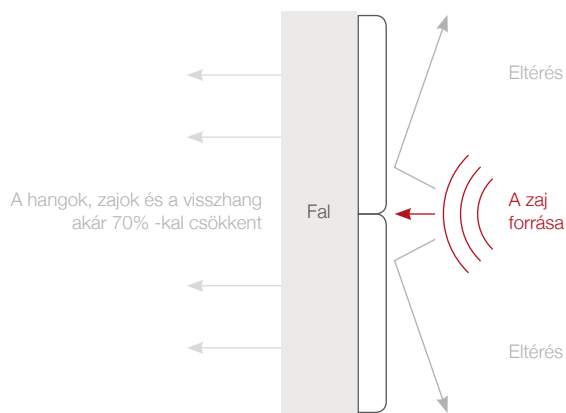

A mollis® termékek elnyelik a külső hangokat és a kellemetlen visszhangot.