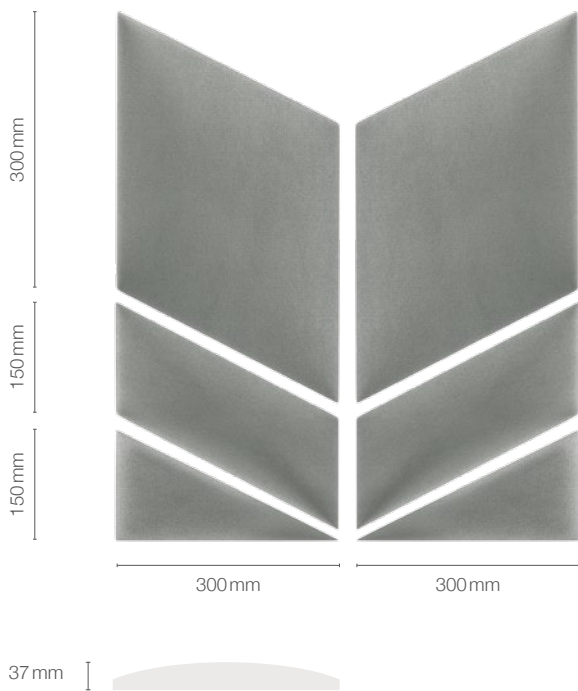

A katalógusban bemutatott termékek színei csak demonstrációs jellegűek, így eltérhetnek az eredeti árnyalatoktól.

ABIES

A mollis® ABIES sorozat jellegzetes formájú panelekből áll, amelyek halszálka vagy cikk-cakk mintázatban vannak elrendezve.

Három méretben kapható: 30x45cm, 30x30cm és 15x30cm. Három formátumban kapható, bal és jobb változatban. Függőlegesen, vízszintesen megannyi alakzat és szín kombinációja.