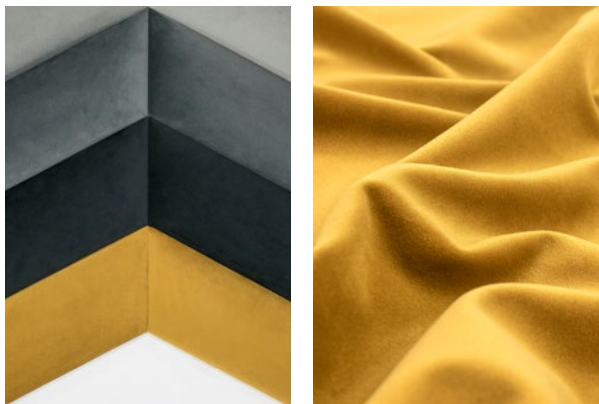

A kollekciónak színválasztéka a tökéletesen összeállított palettától a divatos szezonális árnyalatokig

A mollis® termékek közös jellemzője az eredeti színvilág. A gondosan megválasztott paletta univerzális, időtlen és széles választékot kínál.

A kollekciónak erős oldala a kellemes színek kombinációja. A sorozatok bárhol variálhatóak. A titok az egyes színek receptjeiben rejlik. Első pillantásra talán szokatlan a különbség a jól bevált és megszokott színvilágokhoz képest. Ugyanakkor az eredetiségével, kellemes hangulatával és a finom árnyalatokkal mindenkit meggyőznek az új színek. A standard kollekciónak izléeses keveréket és egyenes, sima, bársony színeket kínálunk.

A mustársárga, amely most nagyon divatos, jól megy a nyersfa, természetes kiegészítőkhez, valamint az univerzális szürke és fekete szín is kiváló választás. A kontrasztok hangsúlyozzák a szoba stílusát, és inspiráló energiát adnak a mindennapokhoz.