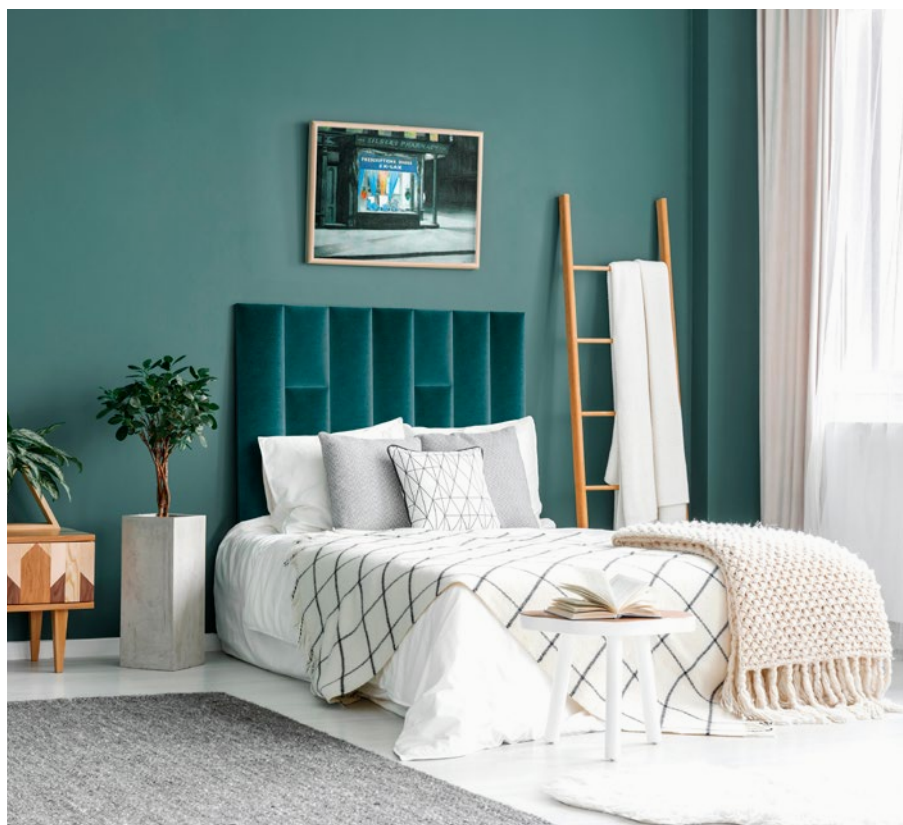

A panelek formája finoman hangsúlyozza a világos terek karakterét. Használjon bátran ugyanolyan paneleket különböző méretekből egy adott helyiségben, pl. hálószoba, nappali, folyosó, ezáltal is egységet harmóniát alkotva a házban.

A hálószoba tökéletes színe a türkiz. A kék árnyalatai megnyugtatók és elősegítik a pihenést. Intenzitása nagy mennyiségű pozitív energiát bocsát a térbe. Függetlenül attól, hogy energikus vagy csendes romantikus típus - a türkiz kiváló egyedi választás hálószobájába.

A természetes fa mellett nagyszerűen tud érvényesülni a türkiz szín.