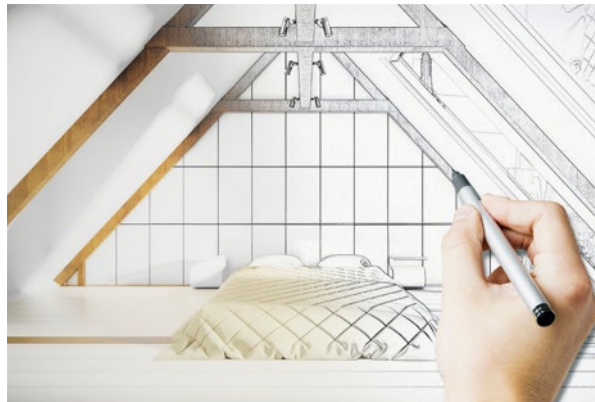

Egy új termékcsalád a DIY világában bármilyen helyiségben

A mollis® termékei között megtalálja a legmodernebb, dekoratív fali paneleket, melyek többféle formában és méretben kaphatók. Kárpitozott minták az egyedi és hangulatos belső terekhez, színes hangulat 3D-s hatással.

A mollis® termékek minden egyes centimétere kifinomult, esztétikailag jól átgondolt. Elismert gyártók kiváló minőségű anyagaival dolgozunk.

Minden egyes mollis® panelcsoport mellé biztosítunk egy rövid leírást mely tartalmazza a legfontosabb információkat és felrakási útmutatót.

A befejező szakasz után érdemes finoman „fésülni” a szövet szerkezetét száraz ruhával vagy kefével a jobb hatás érdekében.

Ilyen egyszerű az egész!

A mollis® panelek stílusos opciót nyújtanak arra, hogy berendezze tetőtéri hálószobáját, csupán egy száraz rongyra, ecsetre van szüksége. A formák és színek széles választéka lehetővé teszi, hogy Ön megalkossa az Ön egyedi megoldását, elrendezését. Ideális kifejezetten ferde, asszimmetrikus falakra.

A puha kellemese tapintású fejtámasz meghittséget, otthonosságot teremt még a legnyersebb enterőrökben is.

A kárpitozott mollis® panelek alaposan átgondolt méretekkel és arányokkal rendelkeznek, amelyek lehetővé teszik szerelésük egyszerű megtervezését. Az ismételhetőség és a pontosság megakadályozza egy minta megtervezésénél a hibalehetőségeket.