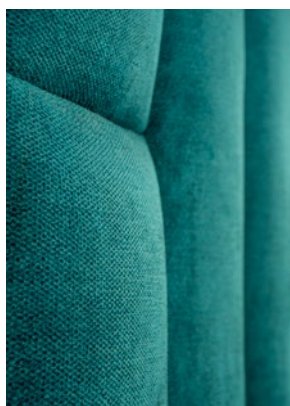

A panelek formája finoman hangsúlyozza a világos terek karakterét. Használjon bátran ugyanolyan paneleket különböző méretekből egy adott helyiségben, pl. hálószoba, nappali, folyosó, ezáltal is egységet harmóniát alkotva a házban.

A hálószoba tökéletes színe a türkiz. A kék árnyalatai megnyugtatók és elősegítik a pihenést. Intenzitása nagy mennyiségű pozitív energiát bocsát a térbe. Függetlenül attól, hogy energikus vagy csendes romantikus típus - a türkiz kiváló egyedi választás hálószobájába.

A természetes fa mellett nagyszerűen tud érvényesülni a türkiz szín.