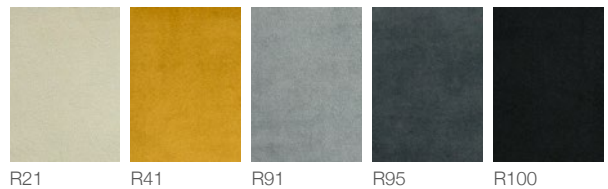

A katalógusban bemutatott termékek színei csak demonstrációs jellegűek, így eltérhetnek az eredeti árnyalatoktól.

ABIES

A mollis® ABIES sorozat jellegzetes formájú panelekből áll, amelyek halszálka vagy cikk-cakk mintázatban vannak elrendezve.

Három méretben kapható: 30x45cm, 30x30cm és 15x30cm. Három formátumban kapható, bal és jobb változatban. Függőlegesen, vízszintesen megannyi alakzat és szín kombinációja.

A teljes kollekció átgondolt kialakítása révén az egyes elemek tökéletesen harmonizálnak egymással, lágy, de nagyon jellegzetes dekoratív hatást hoznak létre.

Az ABIES panelek ferde elrendezése igazán elegáns szobát kölcsönöz. Ha a teljes mintát egyetlen elemmel egészíti ki, eltérő színben, megtöri a minta monotonitását, és bámulatos eredményt kaphat.