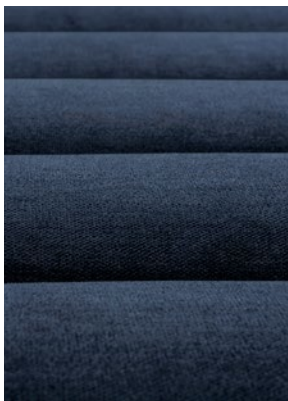

Klasszikus bézs vagy divatos rózsaszín? Hűvös, finom, kissé halvány rózsaszín, más néven púder rózsaszín. Kiválóan működik a modern és a skandináv belső terekben, giccses hatás nélkül.

Az elegáns sötétkék nyugtató tulajdonságokkal rendelkezik. Ez jó ok, hogy a hálószobában is használja. A színek mélysége megkönnyíti a minőségi pihenést és a külvilágtól való visszavonulás relaxáció lehetőségét.