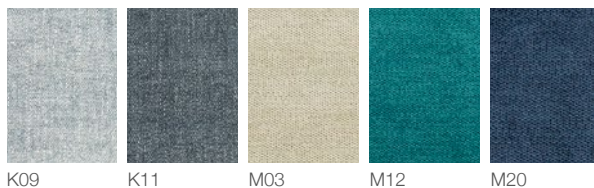

A katalógusban bemutatott termékek színei csak demonstrációs jellegűek, eltérhetnek az eredetitől.

BASIC.03

A mollis® BASIC.03 sorozat kárpitozott elemek, egyszerű, hosszúkás alakban. Több színben és három formátumban elérhetőek. Függgőlegesen, vízszintesen és vegyes kombinációban is felhasználhatóak.

Három méretben kapható: 15x30 cm, 15x60 cm és 15 x90 cm. A sorozat elemeit úgy tervezték, hogy a panelek minden variációban nagy pontossággal illeszkedjenek egymáshoz.

A BASIC.03 panelek szélessége 15 cm. Arányaikat úgy tervezték meg, hogy jellegzetes térbeli, hosszanti mintázatot hozzanak létre. A három panelhossz lehetővé teszi a dekor többféle elrendezését.

A 90 cm hosszú panelek kiválóan alkalmazhatóak egy otthoni minibár kialakításához. Csak ügyeljen arra, hogy 10 cm-rel a padló fölé helyezze őket, hogy tisztítás közben ne koszolódjanak.