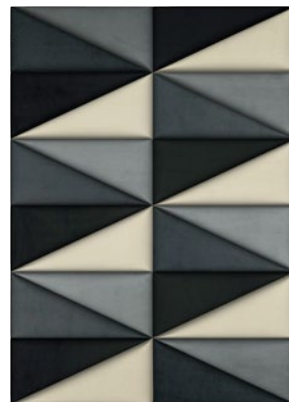

Az ABIES kollekciónak lehetővé teszi egy látszólag hétköznapi belső tér átalakítását fényűző, kifinomult térré. Ez egy olyan megoldás, amibe a művészet és a stílus kedvelői garantáltan beleszeretnek. A mollis® panelekkel a klasszikus hálószobát átalakíthatja finom, nőies szobává, vagy nappalit berendezheti New York-i stílusban.

Szeret a színekkel játszani? Kombinálja őket szabadon, semmi ok az aggodalomra! Az ABIES kollekciónak színei és elemei mindig egyeznek. Használja a tépőzárat a felrakáshoz, hogy megkönnyítse az elemek cseréjét.