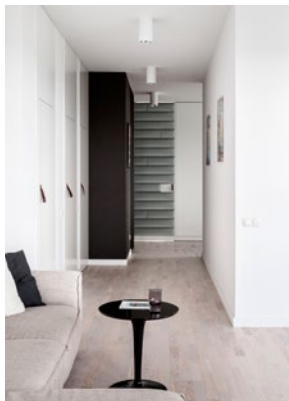

A mollis® kárpított panelek kiváló megoldást kínálnak az előszobában vagy az előcsarnokban. Dekorációként és falvédelemként is tökéletesen megállja a helyét egy heverő vagy a szekrény mellett. Használja őket a bejárati ajtó védelmére a hideg és a folyosó zajai ellen.

Otthoni irodát szeretne? A mollis termékek segítenek egy kiválóan hangszigetelt hangulatos irodát kialakítani. A geometriai mintázzal puha és eredeti 3D-s hatás hozható létre a falon.

Korlátlan lehetőségek igazán eredeti és barátságos belső terek

Alkosd meg velünk a stílusod, adj hozzá egy kis luxust! A kárpított mollis® panelek csökkentik a kellemetlen visszhangot, miközben kivételes eleganciát és hangulatot biztosítanak. Ajánljuk a sötét geometriai paneleket, halszálka mintával elrendezve. Önmagáért beszél!