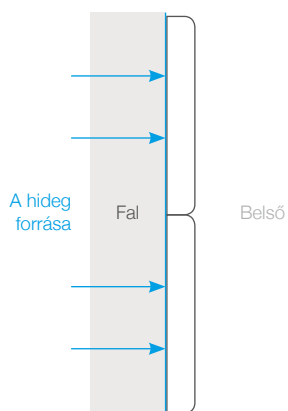

már akár 10mm vastagságú falakra is fel lehet helyezni a paneleket.

Gondosan kiválogatott anyagok 3 struktúrában, több mint 12 divatos színben.

A megfelelő sűrűségű, kemény és rugalmas poliuretán hab, ideális merev formát ad, magas hang- és hőszigetelő tulajdonságot biztosít.

Kész sablonok

A panelek egyszerű, de nagyon robusztus felépítése lehetővé teszi a hideg levegő áramlásának megakadályozását a belső térben. Az MDF táblák, a megfelelő szivacs vastagság és sűrűség, valamint a kiváló minőségű szövetek tökéletes szigetelési hatást garantálnak.