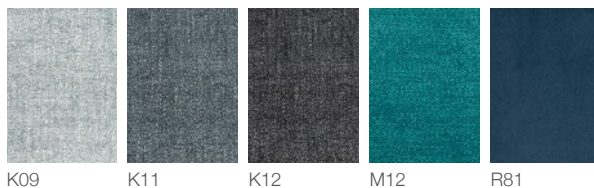

A katalógusban bemutatott termékek színei eltérhetnek a panelek valós színárnyalataitól.

BASIC.01

A mollis® BASIC.02 sorozat kárpitozott darabokból áll, egyszerű alakzatokban - négyzet és háromszög. Három színben és két formátumban kaphatóak. Összeállíthatók függőlegesen, vízszintesen vagy bármilyen vegyes alak- és színekombinációban.

Egy méretben kapható: 30x30 cm és 30x30 cm háromszög. A sorozat elemeit úgy tervezték, hogy mindig eredeti és koherens mintát hozzanak létre.

Az elemek méretpontosan befejezettek és tökéletesen hajlítottak a széleknél, ezáltal egyenes vonalvezetést tesznek lehetővé, hogy a minta harmonikus legyen.

Kényelmetlen konyhai szék? Néhány másodperc alatt puhává és barátságossá alakíthatja a mollis® panelekkel.