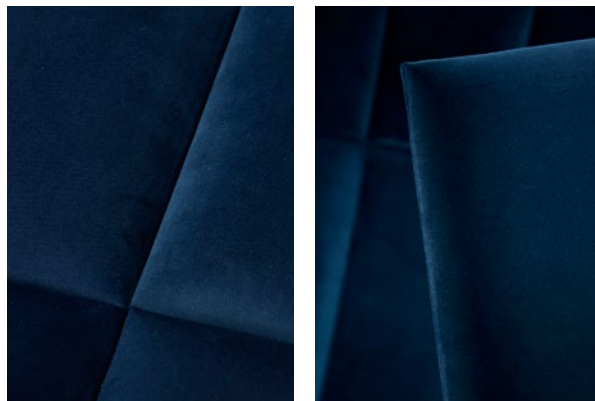

A bársonyos puha panelekkel nemcsak dekorálni lehet, hanem funkcionális kialakítást is biztosít az ágytámlánál a gyerekszobában. A sötétkék nagyon divatos karaktert ad a belső terekhez.

A sűrű bársonyos anyag rendkívül puha tapintású, könnyen tisztítható és kopásálló.