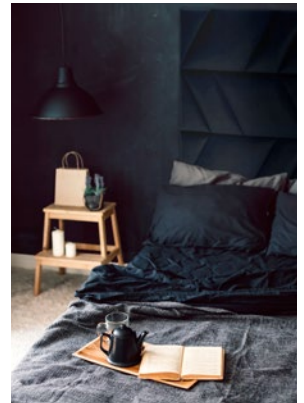

Ha igazán különleges eredményt szeretne elérni, hozzon létre egy elegáns, geometrikus mintát a fali ABIES kollekció szürke vagy mélyfekete paneleivel. Használjon bátran elegáns elemeket hálószobájában is.