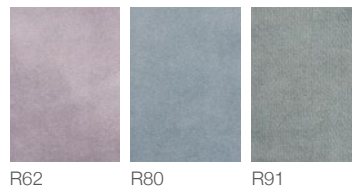

A katalógusban bemutatott termékek színei csak demonstrációs jellegűek, eltérhetnek az eredeti színektől.

BASIC.02

A mollis® BASIC.02 sorozat kárpitozott darabokból áll, egyszerű alakzatokban - négyzet és háromszög. Három színben és két formátumban kaphatóak. Összeállíthatók függőlegesen, vízszintesen vagy bármilyen vegyes alak- és színekombinációban.

Egy méretben kapható: 30x30 cm és 30x30 cm háromszög. A sorozat elemeit úgy tervezték, hogy mindig eredeti és koherens mintát hozzanak létre.

A klasszikus szürke és a kék nagyon eredeti színekombináció, amely jól illeszkedik a fehér és a sötét fához.

A mollis® panel praktikus megoldás lehet akár folyosón is. Pihenj egy kicsit és játszz velünk!