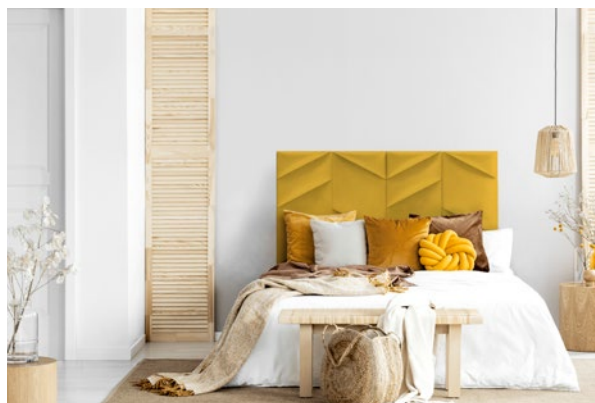

A kollekciónak színválasztéka a tökéletesen összeállított palettától a divatos szezonális árnyalatokig

A mollis® termékek közös jellemzője az eredeti színvilág. A gondosan megválasztott paletta univerzális, időtlen és széles választékot kínál.

A kollekciónak erős oldala a kellemes színek kombinációja. A sorozatok bárhol variálhatóak. A titok az egyes színek receptjeiben rejlik. Első pillantásra talán szokatlan a különbség a jól bevált és megszokott színvilágokhoz képest. Ugyanakkor az eredetiségével, kellemes hangulatával és a finom árnyalatokkal mindenkit meggyőznek az új színek. A standard kollekciónak izléeses keveréket és egyenes, sima, bársony színeket kínálunk.

A mustársárga, amely most nagyon divatos, jól megy a nyersfa, természetes kiegészítőkhez, valamint az univerzális szürke és fekete szín is kiváló választás. A kontrasztok hangsúlyozzák a szoba stílusát, és inspiráló energiát adnak a mindennapokhoz.